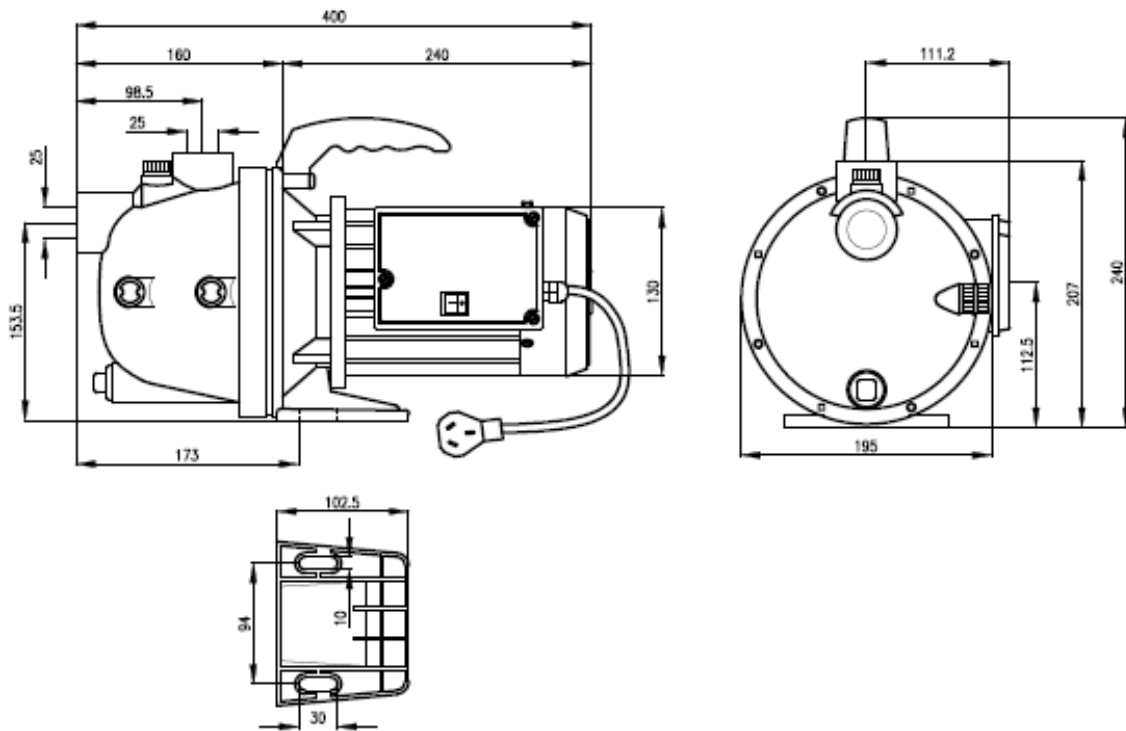

JET 075P

Características

- Cuerpo de bomba de tecnoplástico o acero inoxidable
- Impulsor de Noryl
- Difusor e inyector de resina termoplástica
- Motor cerrado monofásico IP44
- Sello mecánico de grafito y cerámica
- Interruptor bipolar
- Cable con ficha IRAM 2073

MODELO		POTENCIA (HP)	Inom (Amps.)	PESO Kg
JET 075 - P	220V 50Hz	0,75	4,0	7,5
JET 075 - S	220V 50Hz	0,75	4,0	7,5
JET 100 - P	220V 50Hz	1,00	4,7	8,0
JET 100 - S	220V 50Hz	1,00	4,7	8,0

PERFORMANCE HIDRÁULICA A 50 HZ